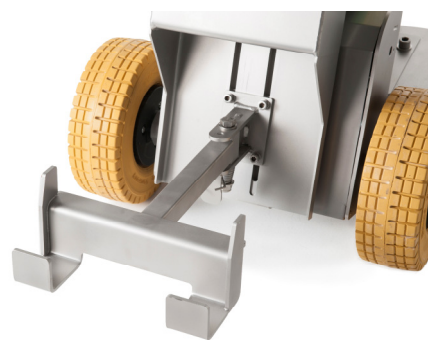

SVL-HEFTRUCKSERVICE B.V.

Coenecoop 328

2741PM Waddinxveen

Tel. : 0653273949

Fax : 0182-640333

Tel.adm. : 0172-462607

Website : www.svl-heftruckservice.nl

E-mail : info@svl-heftruckservice.nl

E-mail werkplaats : stan@svlheftruckservice.nl